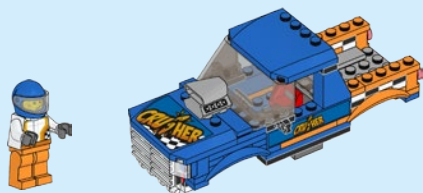

CITY

60180

 [LEGO.com/city](https://www.lego.com/city)

WARNING: CHOKING HAZARD.
Small parts. Not for children under 3 years.

AVERTISSEMENT :
RISQUE D'ÉTOUFFEMENT.

Contient des petites pièces. Ne convient pas aux enfants de moins de 3 ans.