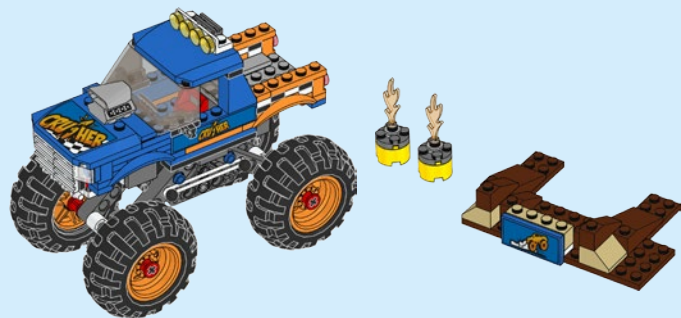

CITY

60180

 [LEGO.com/city](https://www.lego.com/city)

WARNING: CHOKING HAZARD.
Small parts. Not for children under 3 years.

AVERTISSEMENT :
RISQUE D'ÉTOUFFEMENT.

Contient des petites pièces. Ne convient pas aux enfants de moins de 3 ans.